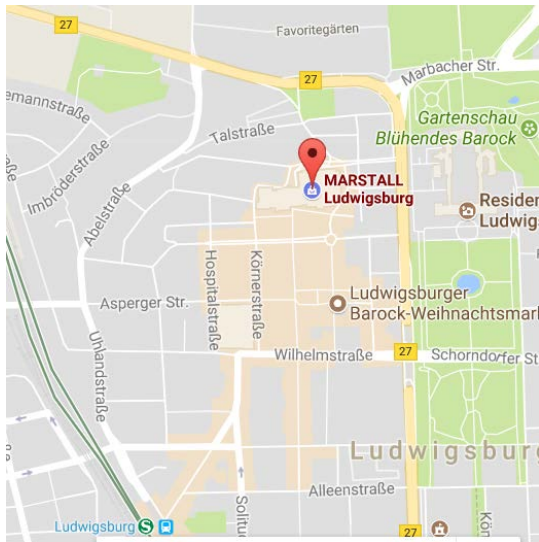

Informationen zur Anreise

**Team HF – Human Factors Forschung Beratung Training
Hofinger, Künzer & Mähler PartG
Marstall M4, 71634 Ludwigsburg**

Anreise mit öffentlichen Verkehrsmitteln

Ludwigsburg ist von Stuttgart aus mit den S-Bahnlinien **S4** (Richtung Marbach) und **S5** (Richtung Bietigheim) sowie mit Regionalzügen in 11 bis 15 Minuten erreichbar.

Vom Bahnhof Ludwigsburg können Sie ca. 15 Min. zum Team HF Büro laufen.

Alternativ können Sie vom Bahnhof aus mit folgenden **Bussen fahren**

427 Richtung Hoheneck Heilbad,

421 Richtung Neckarweihingen/
Hohenrainstraße,

430 Richtung Poppenweiler Jahnstraße oder

443 Richtung Marbach am Neckar

und an der Haltestelle **Residenzschloss** aussteigen.

Anreise mit dem Auto

Ludwigsburg ist mit zwei Autobahnausfahrten an die **A81** angebunden.

Von München oder Karlsruhe kommend bietet sich die Ausfahrt Ludwigsburg Süd an, von Würzburg/Heilbronn kommend die Ausfahrt Ludwigsburg Nord.

In Ludwigsburg folgen Sie der B 27 in Richtung Innenstadt.

Das „Marstall“ ist von der B 27 aus gut erreichbar.